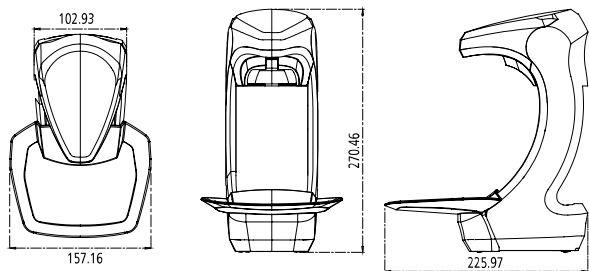

RX 5 T mit Abtropfschale

Maße in mm - Dimensions in mm

Références

hôpitaux, cliniques, maisons de retraite / maisons de soin, cabinets médicaux, centres de fitness et de sport, centres de congrès, laboratoires, centres de rééducation, stations de sauvetage, administrations, écoles maternelles, écoles, centres commerciaux, hôtels

Exemples d'utilisation

Réception, zones de passage, zones d'entrée, salles de soins infirmiers et d'examen, Salles de thérapie, cuisines, Salle générale, bureaux

Spécifications techniques

Type de distributeur:	Distributeur bouteille Euro
Corps:	Plastique, blanc
Contenance (ml):	500 ml
Pompe de dosage:	Pompe en plastique durable avec tube d'aspiration droit
Quantité dosée:	1,0 ml/dose
Produit de remplissage:	produit désinfectant, savon liquide (sans abrasifs)
Mode d'utilisation:	sans contact
Type d'alimentation:	Piles
avec bac récepteur:	Oui
Piles:	4x piles LR14
Support mural:	Support mural plastique RX 5 T standard, verrouillable
Montage:	Montage mural avec 4 vis et chevilles
Nettoyage:	Désinfection manuelle par essuyage, ne passe pas au lave-vaisselle, n'est pas autoclavable
Poids net:	1,178 kg
Dimensions (L x H x P) en mm:	157x270x242
Remarque:	Avant d'utiliser de nouveaux produits, veuillez toujours vérifier la compatibilité du produit et du système de distribution afin d'en assurer le bon fonctionnement.