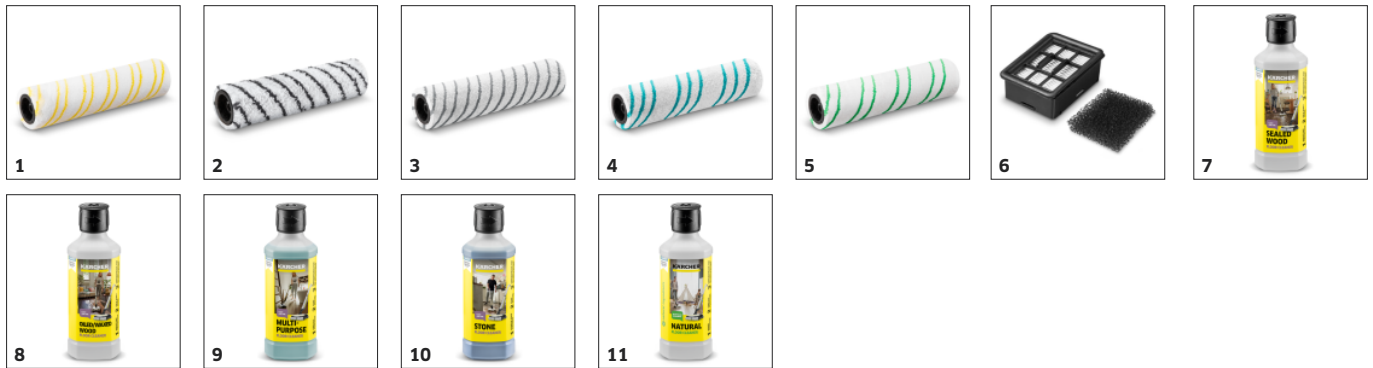

ZUBEHÖR VON FCV 4 1.056-131.0

		Bestell-Nr.	Beschreibung	
SAUGWISCHER				
Walzen				
Universalwalze FCV 4	1	2.863-385.0	Pure!Roll® Universalwalze für die schonende Reinigung und Pflege aller Böden. Fusselfrei, saugstark, strapazierfähig und bei 60 °C waschbar. Geeignet für den Saugwischer FCV 4.	■
Steinwalze FCV 4	2	2.863-402.0	Unempfindliche Hartböden und dreckige Fugen einfach reinigen: mit der Pure!Roll® Steinwalze für den Saugwischer FCV 4 gegen hartnäckige Verschmutzungen. Maschinenwaschbar bis 60 °C.	□
Teppichwalze FCV 4	3	2.863-408.0	Reinigt niederflorige Teppiche und Läufer im Trockenmodus. Abrasive Borsten verbessern die Reinigungsleistung¹⁾ auf Teppichen. Geeignet für den Saugwischer FCV 4, waschbar bei bis zu 60 °C.	□
Pet & Home Walze FCV 4	4	2.863-413.0	Pet & Home Walze mit >99,99 % reduziertem Bakterienwachstum im Textil¹⁾. Ideal für Haushalte mit Kindern, Tieren, Allergikern. Für den Saugwischer FCV 4, waschbar bei bis zu 60 °C.	□
Re!Fibe Walze FCV 4	5	2.863-420.0	Re!Fibe Walze aus 100 % recyceltem Polyester mit CiCLO®-Technologie¹⁾. Ideal für die Reinigung von Hartböden. Geeignet für den Saugwischer FCV 4, waschbar bei bis zu 60 °C.	□
Filter				
Filter Set FCV 4	6	2.863-383.0	2-stufiges, zuverlässiges Duo!Pure Filtersystem für den Kärcher Saugwischer FCV 4. Bestehend aus Flachfaltenfilter und Schwammfilter.	■
HARTBODENREINIGER				
Bodenreinigung und -pflege Holz versiegelt RM 534	7	6.295-941.0	Zur gründlichen, materialschonenden Reinigung, Auffrischung und Pflege von versiegelten Holzböden. Mit wirkungsvollem Nässeschutz gegen ein Aufquellen des Bodens. Mit frischem Zitronenduft.	○
Bodenreinigung und -pflege Holz geölt/gewachst RM 535	8	6.295-942.0	Bodenpflege RM 535 reinigt, pflegt und schützt geölte und gewachste Holzböden und hinterlässt einen streifenfreien, seidenmatten Glanz ganz ohne Nachwischen. Angenehmer Bienenwachsduft.	○
Bodenreinigung Universal RM 536	9	6.295-944.0	Für alle Hartböden: Bodenreiniger Universal RM 536 zur gründlichen Reinigung. Entfernt Laufspuren für ein streifenfreies Ergebnis. Mit Nässeschutz gegen Aufquellen der Böden und Zitronenduft.	○
Bodenreinigung Stein RM 537	10	6.295-943.0	Bodenreiniger RM 537 für ein streifenfreies Ergebnis auf Fliesen, Stein und Naturstein. Entfernt effektiv und schonend Laufspuren und eignet sich bei Bedarf auch für Vinyl, PVC und Linoleum.	○
Natürlicher Bodenreiniger RM 538N	11	6.296-286.0	Ideal für alle versiegelten Hartböden: der natürliche Bodenreiniger RM 538N mit veganer Rezeptur für nachhaltige Sauberkeit. Wirkt stark gegen Schmutz und unangenehme Gerüche.	○

■ Im Lieferumfang enthalten. □ Mögliches Zubehör. ○ Reinigungsmittel.