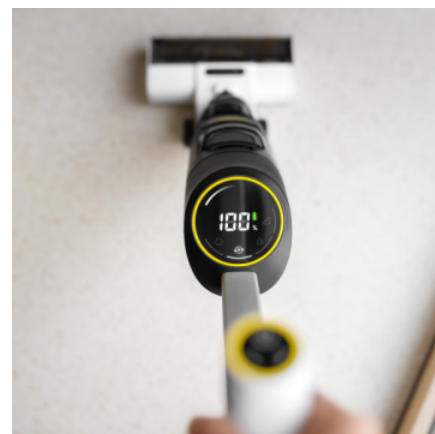

Intelligente Reinigung mit Dynamic!Control und Vision!Clean

- Intelligenter Auto-Modus mit Dynamic!Control Schmutzsensoren passt Saugleistung und Wassermenge automatisch an den Verschmutzungsgrad an – für maximale Laufzeit.
- Wichtige Informationen wie Restlaufzeit oder Reinigungsmodus immer im Blick auf dem großen 3,2-Zoll Vision!Clean Display.
- Intelligente Tanklevelüberwachung mit Überlaufschutz und automatischer Abschaltung bei Nichtentleerung des Schmutzwassertanks.