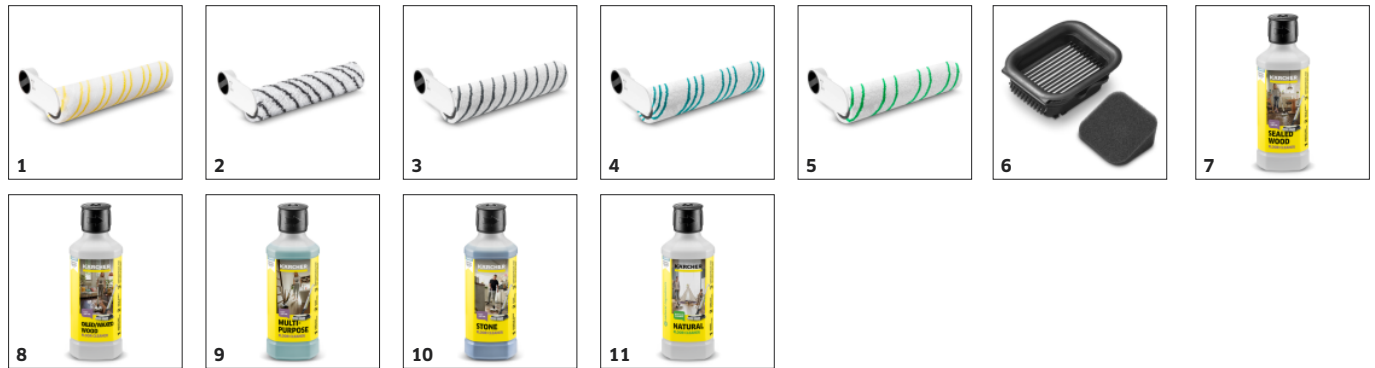

ACCESSOIRES POUR FCV 2 NATURAL N 1.056-101.0

		Référence	Descriptif	
VACUUM MOP				
Rollers				
Rouleau universel KFL 1, FCV 2, FCV 3	1	2.863-384.0	Rouleau universel pour un nettoyage et un entretien tout en douceur de tous les sols. Non pelucheux, très absorbant et résistant. Convient pour les aspirateurs laveurs KFL 1, FCV 2 et FCV 3.	■
Stone roller KFL 1, FCV 2, FCV 3	2	2.863-401.0	Nettoyage ultra facile des sols durs résistants et des joints encrassés : avec le rouleau spécial carrelage et pierre pour les aspirateurs laveurs KFL 1, FCV 2 et FCV 3 contre les salissures tenaces.	□
Rouleau spécial moquettes KFL 1, FCV 2, FCV 3	3	2.863-407.0	Nettoie les moquettes et les tapis de couloir à poils courts en mode à sec. Des poils abrasifs améliorent la puissance de nettoyage¹⁾ sur les moquettes. Compatible avec les aspirateurs laveurs Kärcher.	□
Rouleau Pet & Home KFL 1, FCV 2, FCV 3	4	2.863-411.0	Rouleau Pet & Home avec une réduction >99,99 % de la prolifération des bactéries dans le textile¹⁾. Idéal pour les foyers avec des enfants, des animaux, des personnes souffrant d'allergies. Compatible avec les aspirateurs laveurs Kärcher.	□
Rouleau Re!Fibe KFL 1, FCV 2, FCV 3	5	2.863-419.0	Rouleau Re!Fibe fabriqué à 100 % en polyester recyclé, doté de la technologie CiCLO^{®1)}. Idéal pour le nettoyage des sols durs. Compatible avec les aspirateurs laveurs Kärcher.	□
Filter				
Filter set KFL 1, FCV 2, FCV 3	6	2.863-382.0	Système de filtre Duo!Pure fiable à 2 niveaux pour les aspirateurs laveurs Kärcher KFL 1, FCV 2, FCV 3. Composé d'un filtre plissé plat et d'un filtre éponge.	■
NETTOYEUR DE SOLS				
Nettoyant pour sols en bois RM 534	7	6.295-941.0	Pour un nettoyage, un rafraîchissement et un entretien puissants mais tout de même doux des sols en bois vernis. Avec protection contre l'humidité pour éviter que le sol ne se gonfle. Avec une odeur de citron agréable.	○
Nettoyant pour parquet ciré RM 535	8	6.295-942.0	FC Détergent pour parquet RM 535 nettoie, entretient et protège les sols en bois huilés et cirés et laisse une brillance matte comme la soie sans traits, sans besoin de rincer après. Avec une odeur de cire d'abeille agréable.	○
Nettoyant universel pour sols RM 536	9	6.295-944.0	Pour tous les sols durs : le nettoyant universel RM 536 pour un nettoyage performant. Enlève les marques de pas pour des résultats sans traits. Avec protection contre l'humidité pour éviter que le sol ne se gonfle. Avec une odeur de citron agréable.	○
Nettoyant pour sols en pierre RM 537	10	6.295-943.0	FC Détergent Pierre RM 537 pour des résultats sans traits sur les carreaux, les pierres et les pierres naturelles. Enlève de façon efficace mais tout de même douce les marques de pas et convient également au vinyl, PVC et linoléum.	○
Nettoyant naturel pour sols RM 538N	11	6.296-286.0	Idéal pour tous les sols durs vitrifiés : le nettoyant naturel pour sols RM 538N à formule végane pour une propreté durable. Très efficace contre la saleté et les odeurs désagréables.	○

■ Standard. □ Accessoires optionnels. ○ Détergents.