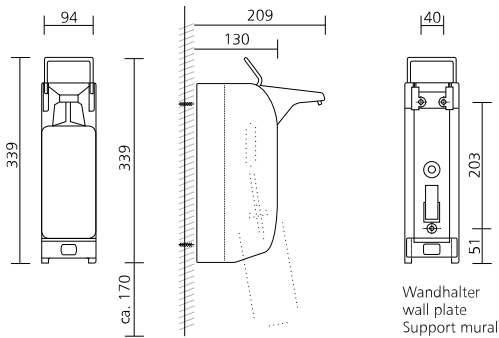

IMP T P Touchless

Distributeur Euro avec retrait frontal de la pompe pour les savons et les désinfectants
N° d'art. 1419193

OPHARDT HYGIENE-TECHNIK GmbH
Lindenau 27 | 47661 Issum | Allemagne
Tel.: +49 (0) 28 35 18-10 | Fax +49 (0) 28 35 18-77
planer@ophardt.com | www.ophardt.com

IMP Touchless

Références

hôpitaux, cliniques, maisons de retraite / maisons de soin, cabinets médicaux, restaurants, cuisine commerciale, industrie, laboratoires, agro-alimentaire, centres de rééducation, stations de sauvetage

Exemples d'utilisation

zones de passage, zones d'entrée, unités de soins intensifs, unités de dialyse, zones de chirurgie, salles de soins infirmiers et d'examen, salle propre, Salles de thérapie

Spécifications techniques

Type de distributeur:	Distributeur bouteille Euro
Corps:	Aluminium, revêtement par poudre blanc (RAL 9010)
Panneau de protection:	Plastique, blanc
Contenance (ml):	1000 ml
Pompe de dosage:	Pompe en acier inoxydable durable avec tube d'aspiration coudé
Quantité dosée:	0,75 / 1,0 / 1,2 / 1,5 ml/dose
Produit de remplissage:	produit désinfectant, savon liquide (sans abrasifs)
Mode d'utilisation:	sans contact, avec levier d'urgence permanent
Type d'alimentation:	Piles
Piles:	5x piles alcaline D, 1.5V, échangeables, non rechargeables
Recommandation de piles:	DURACELL ULTRA POWER D, VARTA 4020 (INDUSTRIAL), VARTA 4120, VARTA 4720
Support mural:	Support mural plastique standard ingo-man®
Montage:	Montage mural avec 4 vis et chevilles
Nettoyage:	Désinfection manuelle par essuyage, ne passe pas au lave-vaisselle, n'est pas autoclavable
Garantie:	5 ans
Dimensions (L x H x P) en mm:	94x339x209
Remarque:	Avant d'utiliser de nouveaux produits, veuillez toujours vérifier la compatibilité du produit et du système de distribution afin d'en assurer le bon fonctionnement.

Accessoires compatibles

SH 4 IMP Touchless	N° d'art. 1416600
Empêche le désinfectant de couler des mains et de se répandre sur le sol	
SH 5 IMP Touchless	N° d'art. 1418684
Empêche le désinfectant de couler des mains et de se répandre sur le sol	

Voir les autres accessoires dans notre catalogue de produits en ligne.