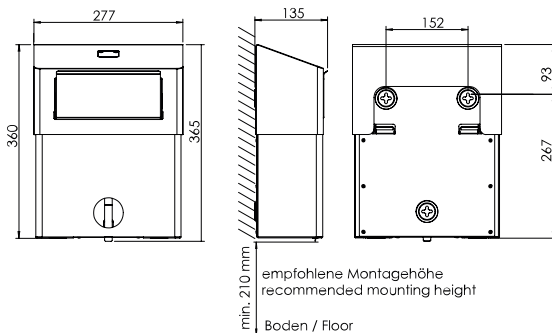

HWU 6

Maße in mm - Dimensions in mm

Références

aéroports, gares, écoles, écoles maternelles, hôtels, restaurants, cuisine commerciale, agro-alimentaire, Prisons, foires commerciales, centres de congrès, centres commerciaux, centres de fitness et de sport, industrie, laboratoires, administrations

Exemples d'utilisation

salle de bain, toilettes, Bains

Spécifications techniques

Type de poubelle:	Poubelle hygiénique
Corps:	Acier inoxydable, revêtement en poudre anthracite avec une structure subtile
Plaque arrière:	Acier inoxydable
Capacité de remplissage (litres):	6 litres
Type de sac:	Sacs en polyéthylène
Montage:	Montage mural avec 3 vis et chevilles
Nettoyage:	Désinfection manuelle par essuyage, ne passe pas au lave-vaisselle, n'est pas autoclavable
Garantie:	5 ans
Dimensions (L x H x P) en mm:	277x365x135