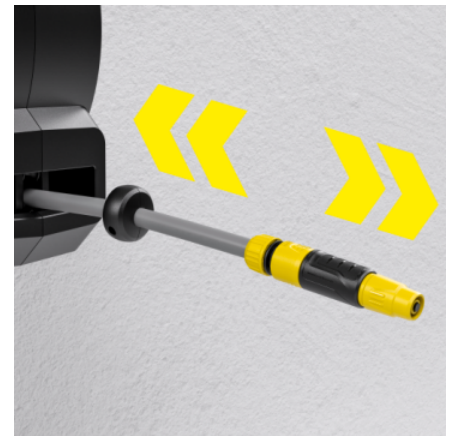

HBX 5.30 AUTOMATIC

Die Schlauchbox für eine komfortable, flexible und mühelose Bewässerung. Mit 30 m Schlauch und automatischer Schlauchrückholung – Bücken, Kurbeln und schmutzige Hände sind damit passé.

Schlauchkupplung: 2 Stück

Schlauchkupplung mit Aqua Stop: 1 Stück

G 3/4-Hahnanschluss mit G 1/2-Reduzierstück: 1 Stück

Spritze: 1 Stück

Ausstattung

Set

Automatischer Schlaucheinzug

Schlauchführung

Spritzhalterung

Sprühbild: Kegelstrahl

Sprühbild: Punktstrahl

Wandhalterung inkl. Schrauben und Dübel

Anschlusschlauch Primoflex: 1,5 m

FlexChange

- Ohne Schrauben, ohne Werkzeug, ohne Stress: Mit dem einzigartigen Kärcher FlexChange-System lässt sich die Schlauchbox in Sekunden von der Wandhalterung oder dem Erdspieß abnehmen (z. B. im Winter).

Praktische Spritzenhalterung

- Spritzen und Gießstäbe können praktisch an die Wandhalterung gehängt und komfortabel verstaut werden.

Automatische Schlauchrückholung

- Einmal kurz am Schlauchende ziehen und die Schlauchrückholung rollt den Schlauch vollautomatisch ein. Maximaler Komfort ohne Knoten, ohne Kurbeln, ohne Hände schmutzig machen.