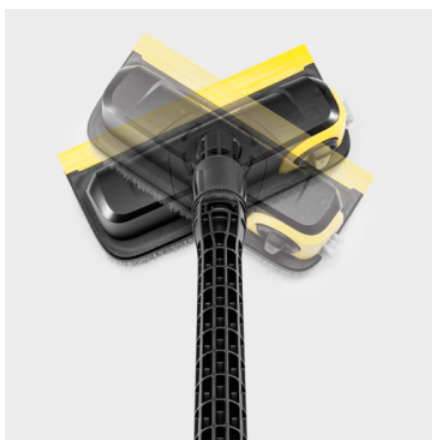

PS 30 PLUS FLÄCHENREINIGER POWERSCHRUBBER

Der Powerschrubber PS 30 Plus entfernt mit seinen 3 Hochdruckdüsen hartnäckige Verschmutzungen. Dank der schwenkbaren Seitendüse werden alle Ecken und Kanten mühelos gereinigt.

Bestell-Nr.

2.644-212.0

Technische Daten

EAN-Code		4054278713311
Farbe		Schwarz
Gewicht	kg	0,9
Gewicht inkl. Verpackung	kg	1,3
Abmessungen (L x B x H)	mm	749 x 264 x 768

Schwenkbare Seitendüse

- Perfekte spritzfreie Reinigung von allen Ecken und Kanten.

Bürstenkopf um 360° drehbar

- Für volle Flexibilität bei schwer erreichbaren Stellen.

Borstenring (auch an der Seitendüse)

- Schutz vor Spritzwasser unabhängig von der DüsenEinstellung.

KOMPATIBLE GERÄTE

- G 7.180
- K 2
- K 2 Battery
- K 2 Classic
- K 2 Premium
- K 2 Premium Power Control
- K 2 Universal Edition
- K 3 Classic
- K 3 Home
- K 3 Power Control
- K 4 Classic
- K 4 Comfort Premium
- K 4 Power Control Flex Car & Home
- K 4 Power Control Go!Further
- K 4 Premium Power Control Flex
- K 4 Silent Edition Home
- K 5 Comfort Premium
- K 5 Comfort Premium Connect Home
- K 5 Power Control Home & Pipe
- K 5 Premium Smart Control Flex
- K 5 WCM
- K 5 WCM Home
- K 7 Comfort Premium
- K 7 Comfort Premium Connect Home
- K 7 Premium Smart Control Flex
- K 7 Premium Smart Control Flex Home
- K 7 WCM
- K Silent eco!Booster