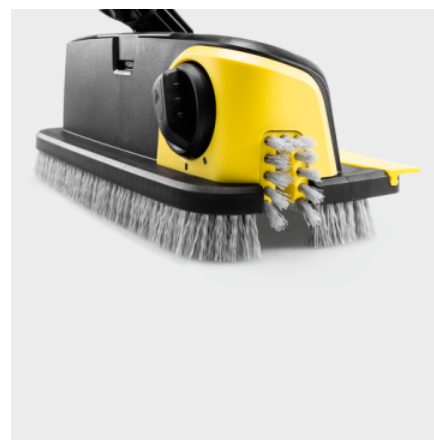

PS 30 PLUS FLÄCHENREINIGER POWERSCHRUBBER

Der Powerschrubber PS 30 Plus entfernt mit seinen 3 Hochdruckdüsen hartnäckige Verschmutzungen. Dank der schwenkbaren Seitendüse werden alle Ecken und Kanten mühelos gereinigt.

Bestell-Nr.

2.644-212.0

Technische Daten

EAN-Code		4054278713311
Farbe		Schwarz
Gewicht	kg	0,9
Gewicht inkl. Verpackung	kg	1,3
Abmessungen (L x B x H)	mm	749 x 264 x 768

Schwenkbare Seitendüse

- Perfekte spritzfreie Reinigung von allen Ecken und Kanten.

Bürstenkopf um 360° drehbar

- Für volle Flexibilität bei schwer erreichbaren Stellen.

Borstenring (auch an der Seitendüse)

- Schutz vor Spritzwasser unabhängig von der DüsenEinstellung.

KOMPATIBLE GERÄTE

- G 7.180
- K 2
- K 2 Battery
- K 2 Classic
- K 2 Premium
- K 2 Premium Power Control
- K 2 Universal Edition
- K 3 Classic
- K 3 Home
- K 3 Power Control
- K 4 Classic
- K 4 Comfort Premium
- K 4 Power Control Flex Car & Home
- K 4 Power Control Go!Further
- K 4 Premium Power Control Flex
- K 4 Silent Edition Home
- K 5 Comfort Premium
- K 5 Comfort Premium Connect Home
- K 5 Power Control Home & Pipe
- K 5 Premium Smart Control Flex
- K 5 WCM
- K 5 WCM Home
- K 7 Comfort Premium
- K 7 Comfort Premium Connect Home
- K 7 Premium Smart Control Flex
- K 7 Premium Smart Control Flex Home
- K 7 WCM
- K Silent eco!Booster