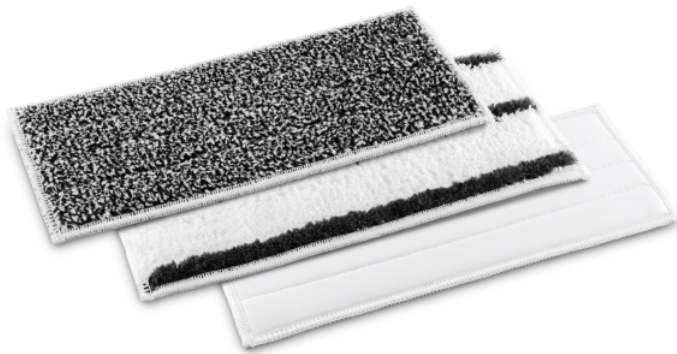

KV 4 MULTITÜCHER PACK

Leistungsstarkes Kombiset aus Scheuertuch, Fliesentuch und Softtuch. Mittels Klett leicht an dem vibrierenden Akku-Wischer KV 4 zu befestigen und für jede Oberflächenanforderung geeignet.

Bestell-Nr.

2.633-929.0

Technische Daten

EAN-Code		4054278736723
Menge	Stück	3
Farbe		Weiß
Gewicht	kg	0,1
Gewicht inkl. Verpackung	kg	0,1
Abmessungen (L × B × H)	mm	261 × 106 × 12

Einfaches Anbringen und Entfernen