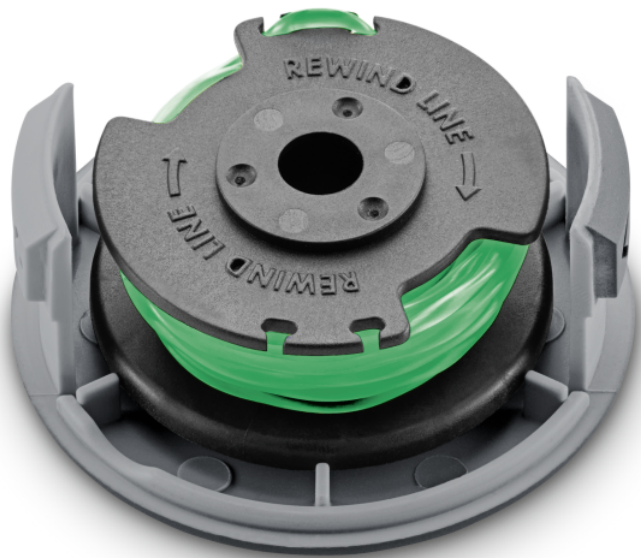

## FADENSPULE 2,0 MM

Die Fadenspule mit gedrehtem Trimmerfaden sorgt für gute Ergebnisse auch an schwer zugänglichen Stellen. Geeignet für die Modelle LTR 3-18 Dual sowie LTR 36-33 Battery.

Bestell-Nr.

2.444-015.0

### Technische Daten

EAN-Code		4054278572048
Fadenstärke	mm	2
Fadenlänge pro Spule	m	3,4
Farbe		Schwarz
Gewicht	kg	0,1
Gewicht inkl. Verpackung	kg	0,1
Abmessungen (L × B × H)	mm	75 × 75 × 34

## Gedrehter Faden

- Präzise, geräuscharm und zuverlässig – das alles garantiert der gedrehte Faden.

## Werkzeugloser Wechsel der Fadenspule

- Ein paar einfache Handgriffe ermöglichen den werkzeuglosen Wechsel der Fadenspule.