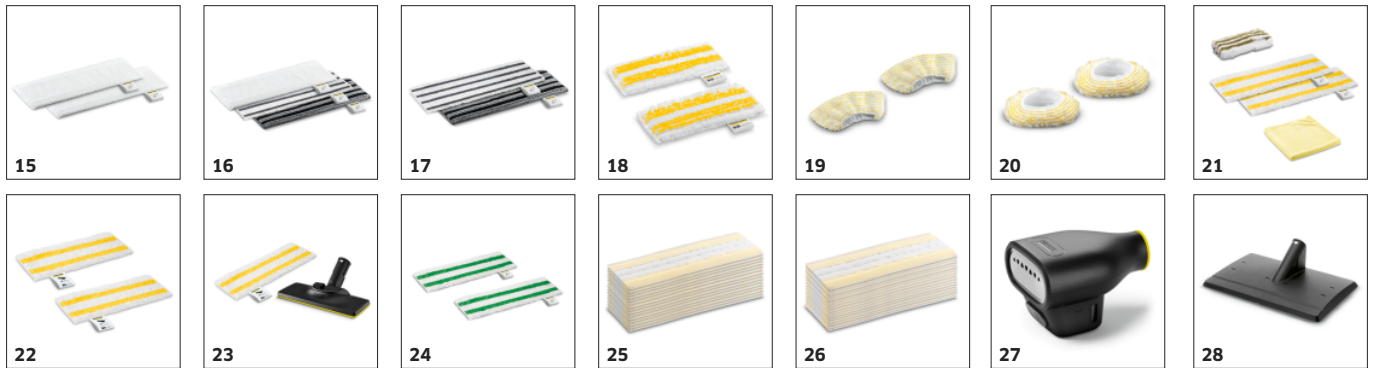

ZUBEHÖR VON SC 4 EASYFIX 1.512-632.0

		Bestell-Nr.	Beschreibung	
DAMPFREINIGER/-SAUGER/BÜGELSTATION				
Tuchsets				
Sensitiv Bodentuchset EasyFix	15	2.863-340.0	Das Sensitiv Bodentuchset EasyFix ist mit seinen 2 hochwertigen, weichen Bodentüchern perfekt für die sanfte Reinigung von empfindlichen, versiegelten Böden.	☐
Allrounder Bodentuchset EasyFix	16	2.863-341.0	Das Allrounder Bodentuchset EasyFix - perfekt für jeden Schmutz und für jeden Boden, von empfindlichen, versiegelten Fußböden bis hin zu hartnäckigem Schmutz auf Fliesen.	☐
Power Bodentuchset EasyFix	17	2.863-342.0	Zwei Bodentücher für die gründliche und hygienische Reinigung von unempfindlichen Hartböden mit mittleren bis hartnäckigen Verschmutzungen.	☐
Tuchset für flexible Handdüse	18	2.863-343.0	Die Tücher für die flexible Handdüse bestehen aus hochwertiger Feinstfaser - für beste Schmutzlösung und Schmutzaufnahme. Dank Klettsystem komfortabler Tuchwechsel ohne Schmutzkontakt.	☐
Handdüse Überzugsset	19	2.863-344.0	Set mit 2 Überzügen für die Handdüse. Die Überzüge bestehen aus hochwertiger Feinstfaser - für beste Schmutzlösung und Schmutzaufnahme.	☐
Große Rundbürste Überzugsset	20	2.863-345.0	2 Überzüge für die große Rundbürste aus hochwertiger Feinstfaser zur besseren Schmutzentfernung und für glänzende Ergebnisse mit der großen Rundbürste.	☐
Starter Tuchset	21	2.863-346.0	Das hochwertige Starter-Tuchset für die Dampfreinigung enthält 2 Universal-Bodentücher, einen Abrasiv-Überzug für die Handdüse und ein Poliertuch.	☐
Universal-Bodentuchset EasyFix Mini	22	2.863-349.0	Tuchwechsel ohne Schmutzkontakt: die hochwertigen Universal-Bodentücher EasyFix Mini. Dank Klettsystem einfach und schnell an der Dampfreiniger-Bodendüse EasyFix Mini fixier- und entfernbar.	☐
Bodendüsenset EasyFix Mini	23	2.863-350.0	Das Bodendüsenset für Dampfreiniger mit der Bodendüse EasyFix Mini und passendem Universal-Bodentuch. Besonders geeignet für die Anwendung in kleinen Räumen und schwer zugänglichen Stellen.	☐
RelFibe Universal Bodentuchset EasyFix	24	2.863-379.0	Die RelFibe-Bodentücher aus 100 % recyceltem Polyester mit CICLO®-Technologie⁹ sind ideal für das Entfernen hartnäckiger Verschmutzungen mit dem Dampfreiniger.	☐
Einwegtuchset EasyFix	25	2.863-299.0	15 Einwegtücher für die Bodendüse EasyFix zur schnellen und hygienischen Reinigung von Hartflächen. Die gelben Klettstreifen ermöglichen eine einfache Tuchfixierung.	☐
Einwegtuchset EasyFix Mini	26	2.863-300.0	15 Einwegtücher für die Bodendüse EasyFix Mini zur schnellen und hygienischen Reinigung von Hartflächen. Die gelben Klettstreifen ermöglichen eine einfache Tuchfixierung.	☐
Sonstiges				
Dampfglätter	27	2.863-332.0	Der Dampfglätter ist ein Steamer-Aufsatz, passend für alle Kärcher Dampfreiniger. Glättet Falten in Kleidungsstücken wirksam mit Dampf. Auch sehr gut zum Auffrischen von Textilien geeignet.	☐
Tapetenlöser	28	2.863-062.0	Tapetenlöser zum problemlosen Entfernen von Tapeten und Leimresten mit der kraftvollen Hilfe von Dampf.	☐