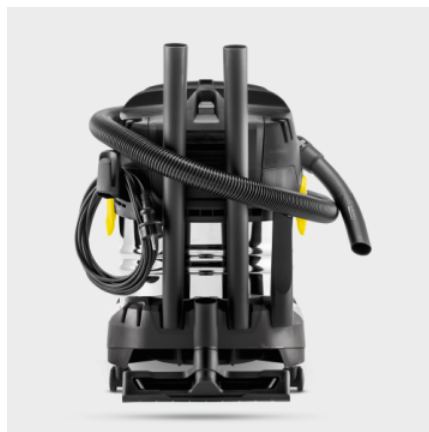

Praktische Kabel- und Zubehöraufbewahrung

- Platzsparende, sichere und griffbereite Aufbewahrung des Zubehörs.
- Sichere Verstauung des Anschlusskabels über den integrierten Kabelhaken.