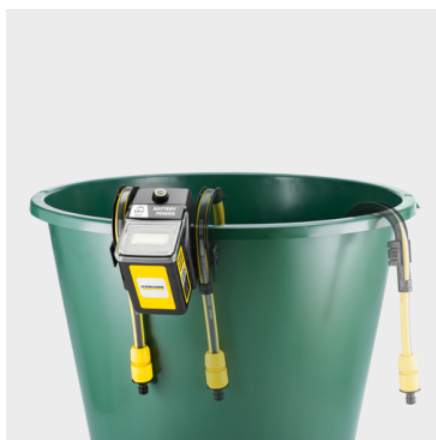

BP 2.000-18 BARREL

Die Akku-Fasspumpe BP 2.000-18 Barrel ermöglicht es, auch in Gärten ohne Stromanschluss kostbares Regenwasser aus dem Fass zu nutzen. Das spart nicht nur Trinkwasser, sondern auch Geld.

Bestell-Nr.

1.645-475.0

- Max. Fördermenge < 2000 l/h, Förderhöhe 20 m, Druck bis max. 2 bar
- 18-V-Akkuplattform, integrierter Ein-/Ausschalter, Fassrandbefestigung
- Längenverstellbarer Schlauch, Akkuhalterung

Technische Daten

EAN-Code		4054278878102
Akkuplattform		18-V-Akkuplattform
Nennleistungsaufnahme	W	80
Fördermenge max.	l/h	< 2000
Förderhöhe	m	max. 20
Druck	bar	max. 2
Eintauchtiefe	m	max. 1,8
Fördertemperatur	°C	max. 35
Spannung	V	18
Laufzeit je Akkuladung	min	max. 25 (2,5 Ah) / max. 50 (5,0 Ah)
Farbe		Gelb
Gewicht ohne Zubehör	kg	1,1
Gewicht inkl. Verpackung	kg	1,6
Abmessungen (L × B × H)	mm	173 × 135 × 316

Lieferumfang

- Akkuhalterung am Fass
- Längenverstellbarer Schlauch
- Schlauchführung

Ausstattung

- Befestigungsmöglichkeit
- Inklusive Vorfilter
- Integrierter Ein-/Ausschalter
- Überstromschutzschalter