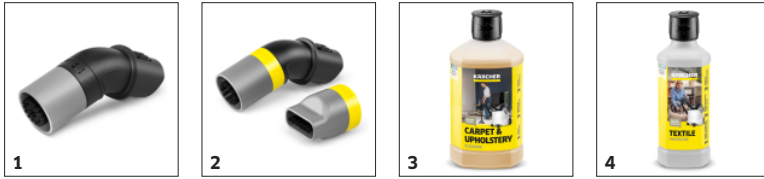

ZUBEHÖR VON SE 2 SPOT CARE 1.081-421.0

		Bestell-Nr.	Beschreibung	
SAUGER				
Düsen				
Spot Brush	1	2.863-386.0	Schnelle und effiziente Fleckentfernung: Die Spot Brush ist das ideale Zubehör für Waschsauger zur gründlichen und gezielten Entfernung von hartnäckigen Flecken auf Polstern und Textilien.	☒
Spezialanwendungen				
Shoe!Cleaner SE 3-18 Compact, SE 2 Spot	2	2.863-369.0	Schnelle und tropffreie Schuhreinigung: Der Shoe!Cleaner ist das perfekte Zubehör für den Waschsauger SE 3-18 Compact zur gründlichen und bequemen Reinigung von Sport- und Freizeitschuhen.	☐
TEPPICH- UND POLSTERREINIGUNG				
Teppich- und Polsterreiniger RM 519	3	6.295-771.0	Flüssiges Reinigungsmittel mit Schnelltrocken-Formel für die Reinigung zwischendurch. Geeignet für Teppichböden, Teppiche, Polster, Autositze etc.	☐
TEXTILPFLEGE				
Textilprägnierer Care Tex RM 762	4	6.295-769.0	Hochwirksamer Schutz mit Langzeitwirkung für alle textilen Beläge. Teppiche, Polster und Autositze erhalten einen schmutzabweisenden Schutzfilm, der die Wiederanschmutzung erschwert. Schmutz kann so leichter und gründlicher abgesaugt werden.	☐

■ Im Lieferumfang enthalten. □ Mögliches Zubehör. ○ Reinigungsmittel.