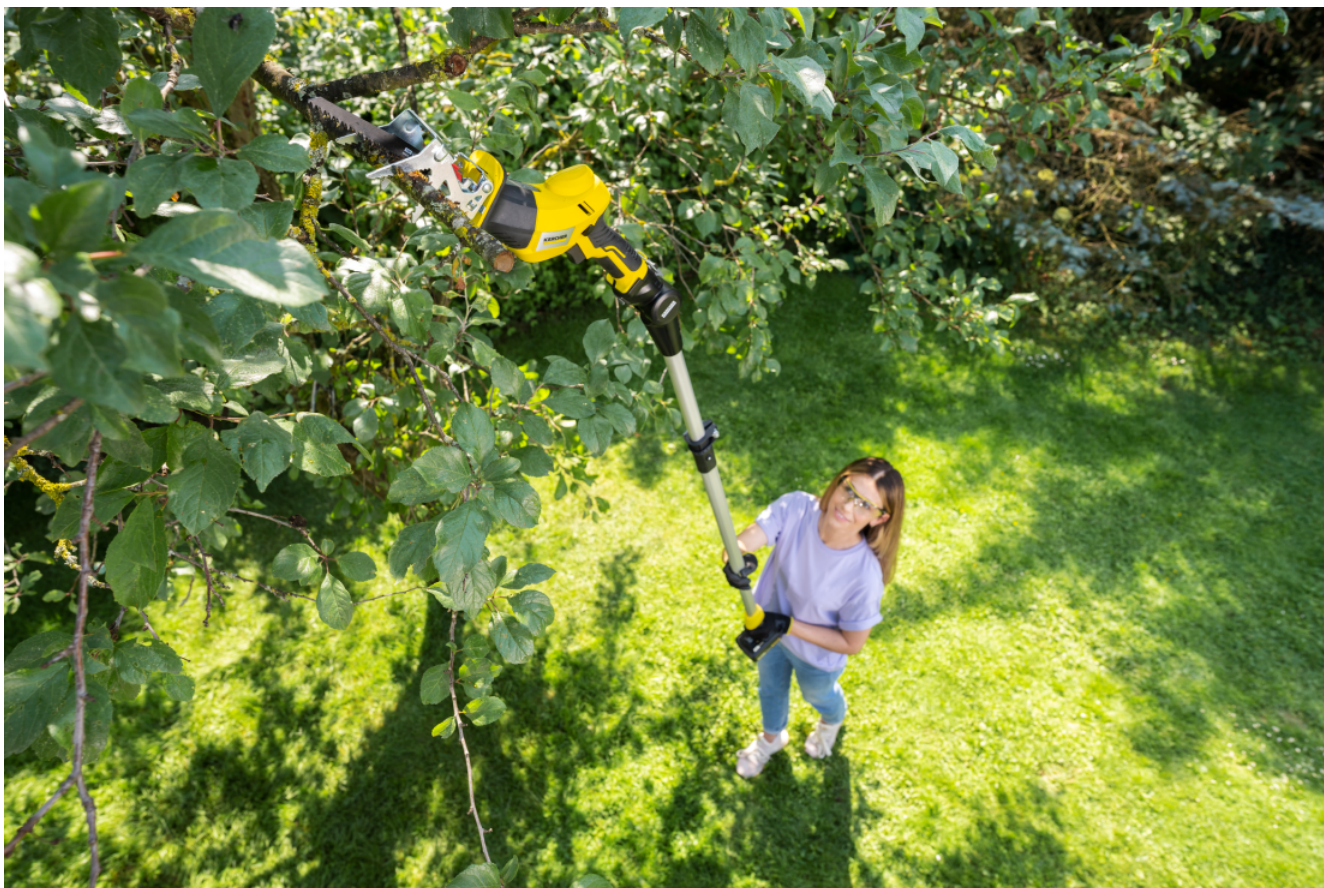

## TELESKOPVERLÄNGERUNG

Arbeiten, auch in luftigen Höhen: Der Teleskopstiel ist das perfekte Zubehör für die Akku-Astsäge PGS 4-18 sowie für die Akku-Astschere TLO 2-18 und ermöglicht das Schneiden von Gehölz und Ästen in bis zu 3,5 m Höhe.

## Komfortable Teleskopierung

- Stufenlose Einstellung der Arbeitshöhe, je nach Körpergröße und Anforderung.

## Einfache Montage

- Der Teleskopstiel ist mit wenigen Handgriffen auf das Gerät montiert.