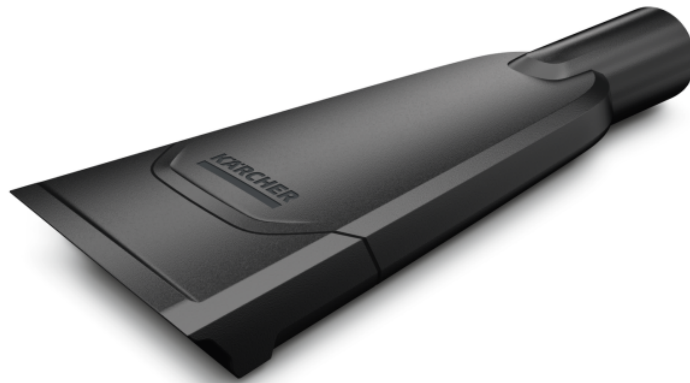

AUTODÜSE

Schnelles und müheloses Absaugen garantiert: Mit der Autodüse reinigen Sie textile Oberflächen in Ihrem Auto und im Haushalt bequem und gründlich.

Bestell-Nr. **2.863-316.0**

Technische Daten

EAN-Code		4054278815046
Menge	Stück	1
Standardnennweite	mm	NW 35
Farbe		Schwarz
Gewicht	kg	0,1
Gewicht inkl. Verpackung	kg	0,2
Abmessungen (L × B × H)	mm	258 × 105 × 40

Optimierte Düse in neuem Design für eine zuverlässige Schmutzentfernung

Düse ist handlich, liegt perfekt in der Hand und lässt sich gut führen

Geeignet für alle Kärcher Home & Garden-Nass-/Trockensauger sowie -Waschsauger