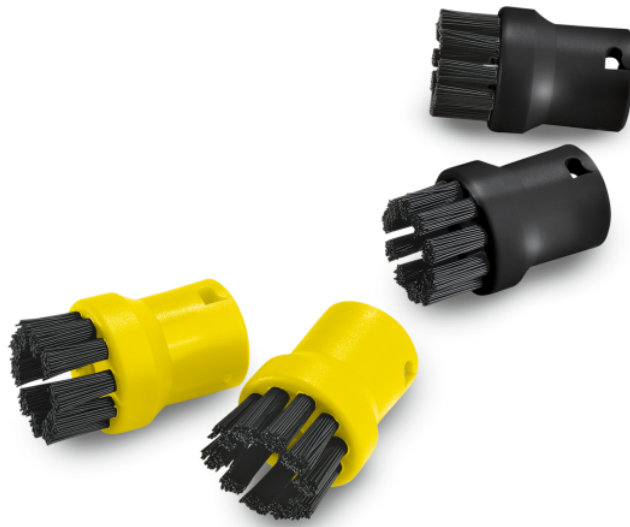

## RUNDBÜRSTENSET

Praktisches Rundbürstensen mit zwei schwarzen und zwei gelben Bürsten – perfekt geeignet für unterschiedliche Einsatzorte.

Bestell-Nr.

2.863-264.0

### Technische Daten

EAN-Code		4054278315928
Farbe		Schwarz
Gewicht	kg	0,1
Gewicht inkl. Verpackung	kg	0,1
Abmessungen (L × B × H)	mm	40 × 26 × 26

### Zwei unterschiedliche Farben (schwarz und gelb)

- Hygienisches Arbeiten in unterschiedlichen Einsatzorten (Sanitärbereich, Küche, Armaturen, etc.).

## KOMPATIBLE GERÄTE

- SC 2 Deluxe
- SC 2 EasyFix
- SC 3 Deluxe
- SC 3 EasyFix
- SC 3 EasyFix Go!Further
- SC 4 Deluxe
- SC 4 EasyFix
- SC 5 Deluxe Signature Line
- SC 5 EasyFix Iron Plug
- SG 4/2 Classic
- SG 4/4