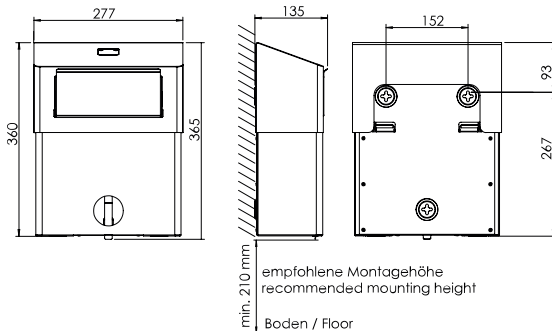

## HWU 6

Maße in mm - Dimensions in mm

## Spécifications techniques

Type de poubelle:	Poubelle hygiénique
Corps:	Acier inoxydable, revêtement par poudre noir mat (RAL 9005)
Plaque arrière:	Acier inoxydable
Capacité de remplissage (litres):	6 litres
Type de sac:	Sacs en polyéthylène
Montage:	Montage mural avec 3 vis et chevilles
Nettoyage:	Désinfection manuelle par essuyage, ne passe pas au lave-vaisselle, n'est pas autoclavable
Garantie:	5 ans
Dimensions (L x H x P) en mm:	277x365x135