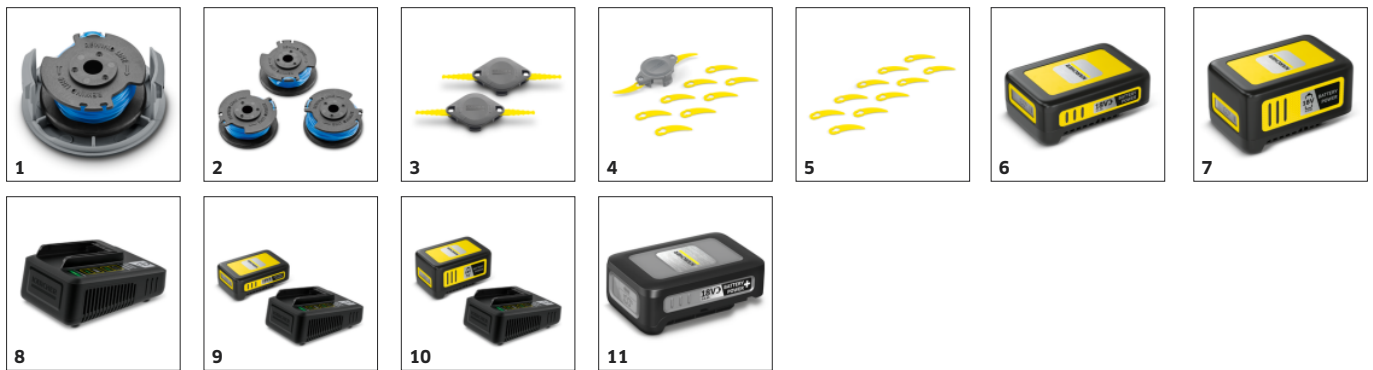

ACCESSOIRES POUR LTR 18-25 BATTERY

1.444-300.0

	Référence	Descriptif	
COUPE-BORDURE			
Bobine de fil 1,6 mm	1 2.444-014.0	La bobine de fil de coupe torsadé assure de bons résultats, y compris dans les endroits difficiles d'accès. Compatible avec les modèles LTR 18-25 Battery et LTR 18-30 Battery.	■
Pack de trois bobines de fil de 1,6 mm	2 2.444-016.0	Le pack de trois bobines de fil de coupe torsadé de 1,6 mm assure des résultats nets dans les endroits difficiles d'accès. Compatible avec les modèles LTR 18-25 Battery et LTR 18-30 Battery.	□
Couteau de débroussaillage double LTR Battery	3 2.444-022.0	Dans certaines zones difficiles d'accès du jardin, la végétation prolifère ? Rien ne résiste à ce couteau de débroussaillage à double lame, compatible avec tous les coupe-bordures de la gamme Kärcher Battery Power 18 ou 36 V.	□
Starter Kit Têtes de coupe	4 2.444-023.0	La tête de coupe élimine la végétation et la mousse également à des endroits difficiles d'accès et est compatible avec tous les coupe-bordures Kärcher Battery Power 18 V et 36 V.	□
Têtes de coupe	5 2.444-024.0	Les têtes de coupe robustes vous permettent d'éliminer la végétation, même à des endroits difficiles d'accès. Compatibles avec tous les coupe-bordures sans fil 18 V et 36 V de Kärcher Battery Power.	□
BATTERIES			
Battery Power 18/25	6 2.445-034.0	Batterie interchangeable Kärcher Battery Power 18 V/2,5 Ah avec technologie temps réel innovante à afficheur LCD pour l'affichage de l'état de la batterie. Utilisable dans tous les appareils de la plateforme de batterie Kärcher 18 V.	□
Battery Power 18/50	7 2.445-035.0	Batterie interchangeable Kärcher Battery Power 18 V/5,0 Ah avec technologie temps réel innovante à afficheur LCD pour l'affichage de l'état de la batterie. Utilisable dans tous les appareils de la plateforme de batterie Kärcher 18 V.	□
CHARGEURS			
Chargeur rapide Battery Power 18 V	8 2.445-032.0	Le chargeur rapide permet de recharger à 80 % la batterie interchangeable Kärcher Battery Power 18 V/2,5 Ah en seulement quarante-quatre minutes et convient pour toutes les batteries de la plateforme de batterie Kärcher 18 V.	□
KIT DE DÉMARRAGE BATTERIE ET CHARGEUR			
Démarréur kit Battery Power 18/25	9 2.445-062.0	Kit de démarrage Battery Power 18/25 avec batterie interchangeable Battery Power 18 V/2,5 Ah à technologie temps réel innovante et chargeur rapide 18 V. Pour tous les appareils de la plateforme de batterie Kärcher 18 V.	□
Démarréur kit Battery Power 18/50	10 2.445-063.0	Inclut une batterie interchangeable Kärcher Battery Power 18 V/5,0 Ah et un chargeur rapide 18 V : le kit de démarrage Battery Power 18/50 utilisable pour tous les appareils de la plateforme de batterie Kärcher 18 V.	□
BATTERIES			
Battery Power+ 18/30	11 2.445-042.0	Avec technologie temps réel via un afficheur LCD : la batterie lithium-ion Battery Power+ 18 volts surpuissante. Capacité de 3,0 Ah assurant une grande autonomie. Avec surveillance de la tension et protection IPX5.	□

■ Standard. □ Accessoires optionnels.