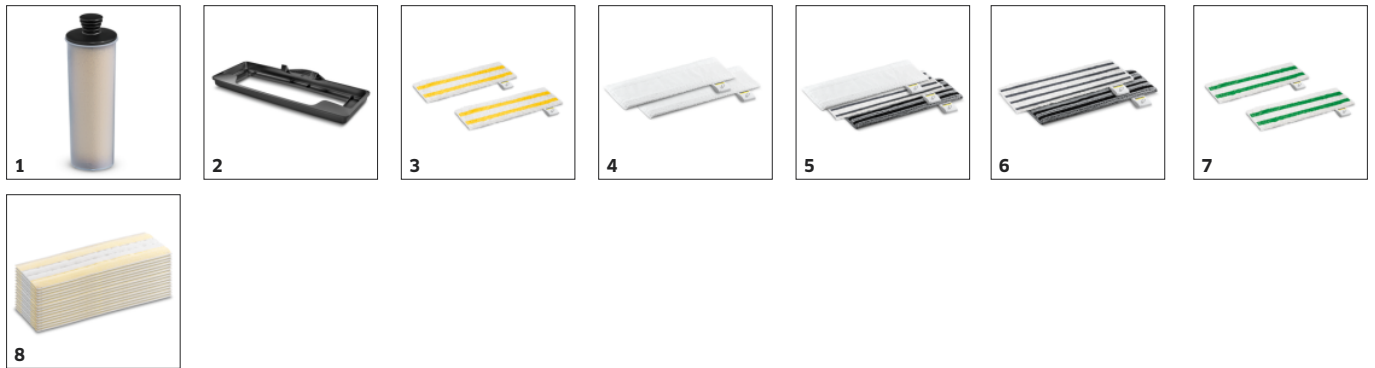

ZUBEHÖR VON SC 2 UPRIGHT 1.513-502.0

		Bestell-Nr.	Beschreibung	
DAMPFREINIGER/-SAUGER/BÜGELSTATION				
Sonstiges				
Entkalkungskartusche	1	2.863-018.0	Schnelle und wirkungsvolle Entkalkung der Kärcher Dampfreiniger. Einfach einsetzen - und fertig.	■
Düsen				
Teppichgleiter	2	2.863-269.0	Sorgt auch für frische Teppichfasern: Der Teppichgleiter zum einfachen Anbringen an die Bodendüse EasyFix. Ideal für die Dampfreinigung von Teppichböden.	□
Tuchsets				
Universal Bodentuchset EasyFix	3	2.863-339.0	Die Universal-Bodentücher aus hochwertiger Feinstfaser sind ideal für das Entfernen hartnäckiger Verschmutzungen mit dem Dampfreiniger. Dank Klettsystem kein Schmutzkontakt beim Tuchwechsel.	□
Sensitiv Bodentuchset EasyFix	4	2.863-340.0	Das Sensitiv Bodentuchset EasyFix ist mit seinen 2 hochwertigen, weichen Bodentüchern perfekt für die sanfte Reinigung von empfindlichen, versiegelten Böden.	□
Allrounder Bodentuchset EasyFix	5	2.863-341.0	Das Allrounder Bodentuchset EasyFix - perfekt für jeden Schmutz und für jeden Boden, von empfindlichen, versiegelten Fußböden bis hin zu hartnäckigem Schmutz auf Fliesen.	□
Power Bodentuchset EasyFix	6	2.863-342.0	Zwei Bodentücher für die gründliche und hygienische Reinigung von unempfindlichen Hartböden mit mittleren bis hartnäckigen Verschmutzungen.	□
ReiFibe Universal Bodentuchset EasyFix	7	2.863-379.0	Die ReiFibe-Bodentücher aus 100 % recyceltem Polyester mit CiCLO®-Technologie® sind ideal für das Entfernen hartnäckiger Verschmutzungen mit dem Dampfreiniger.	□
Einwegtuchset EasyFix	8	2.863-299.0	15 Einwegtücher für die Bodendüse EasyFix zur schnellen und hygienischen Reinigung von Hartflächen. Die gelben Klettstreifen ermöglichen eine einfache Tuchfixierung.	□

■ Im Lieferumfang enthalten. □ Mögliches Zubehör.