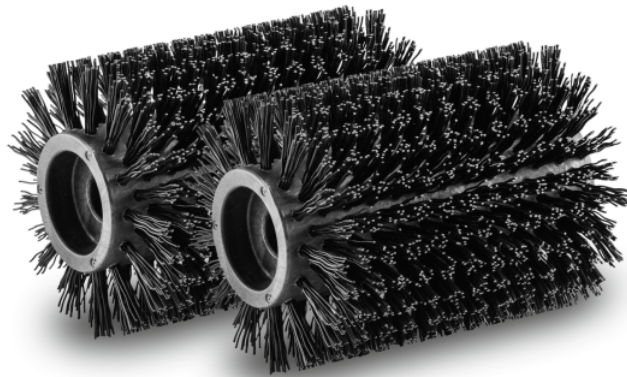

## BÜRSTENWALZEN STEINFLÄCHEN PCL 4

Die ideale Ergänzung für die Terrassen- und Balkonreinigung: das 2-teilige Walzenset für den Terrassenreiniger PCL 4. Entfernt mühelos Grünbelag und Moos auf glatten Steinfliesen im Außenbereich.

### Technische Daten

EAN-Code		4054278564265
Farbe		Schwarz
Gewicht	kg	0,2
Gewicht inkl. Verpackung	kg	0,6
Abmessungen (L x B x H)	mm	134 x 100 x 100

**Gründliche und gleichmäßige Reinigung von Steinflächen mit glatter Oberflächenstruktur**

**Speziell an die Reinigungsaufgabe angepasstes Borstenmaterial**

**Optimiertes Bürstenprofil für die Reinigung glatter Steinflächen**