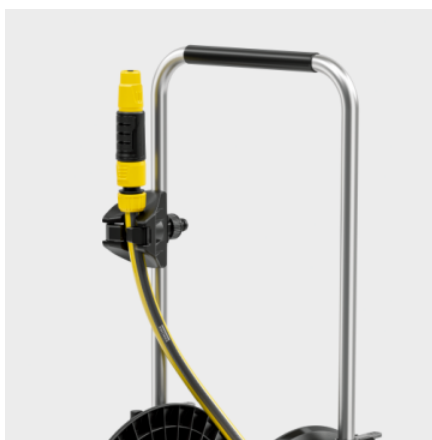

Schlauchkupplung: 3 Stück

Schlauchkupplung mit Aqua Stop: 1 Stück

G 3/4-Hahnanschluss mit G 1/2-Reduzierstück: 1 Stück

Spritze: 1 Stück

Schlauch PrimoFlex 1/2": 20 m

Ausstattung

Set

Spritzenhalterung

Sprühbild: Kegelstrahl

Sprühbild: Punktstrahl

Hohe Stabilität und Standfestigkeit

- Dank extra breitem Standfuß und tiefem Schwerpunkt der Schlauchtrommel.

Praktische Spritzenhalterung

- Spritzen und Gießstäbe können praktisch an die Wandhalterung gehängt und komfortabel verstaut werden.