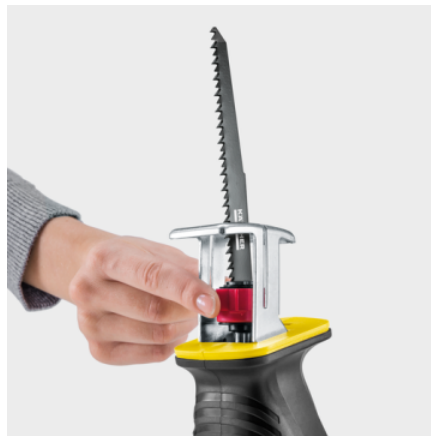

SÄGEBLÄTTER

Messerscharf und präzise: Die Sägeblätter sind zum Sägen von Holz mit der Akku-Astsäge PGS 4-18 geeignet und garantieren ideale Schnittergebnisse.

Bestell-Nr. **2.445-246.0**

Technische Daten

EAN-Code	4054278967752
Farbe	Schwarz
Abmessungen (L × B × H)	mm 152 × 2 × 20

Qualitätssägeblatt made in Germany

- Für optimale Schnittleistung.

Werkzeugloser Sägeblattwechsel

- Schneller und einfacher Wechsel des Sägeblatts ohne zusätzliches Werkzeug.