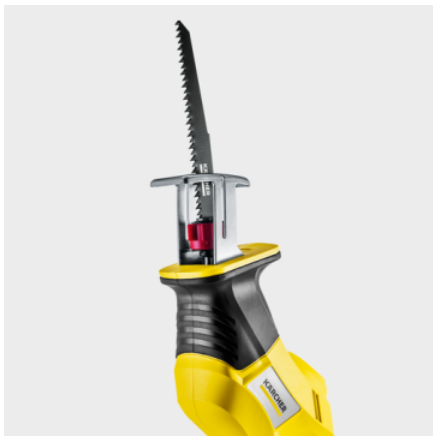

SÄGEBLÄTTER

Messerscharf und präzise: Die Sägeblätter sind zum Sägen von Holz mit der Akku-Astsäge PGS 4-18 geeignet und garantieren ideale Schnittergebnisse.

Bestell-Nr. **2.445-246.0**

Technische Daten

EAN-Code	4054278967752
Farbe	Schwarz
Abmessungen (L × B × H)	mm 152 × 2 × 20

Qualitätssägeblatt made in Germany

- Für optimale Schnittleistung.

Werkzeugloser Sägeblattwechsel

- Schneller und einfacher Wechsel des Sägeblatts ohne zusätzliches Werkzeug.