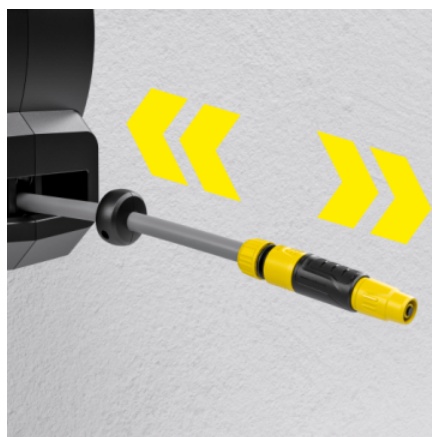

Schlauchkupplung: 2 Stück

Schlauchkupplung mit Aqua Stop: 1 Stück

G 3/4-Hahnanschluss mit G 1/2-Reduzierstück: 1 Stück

Spritze: 1 Stück

### Ausstattung

Set

Automatischer Schlaucheinzug

Schlauchführung

Spritzhalterung

Sprühbild: Kegelstrahl

Sprühbild: Punktstrahl

Wandhalterung inkl. Schrauben und Dübel

## FlexChange

- Ohne Schrauben, ohne Werkzeug, ohne Stress: Mit dem einzigartigen Kärcher FlexChange-System lässt sich die Schlauchbox in Sekunden von der Wandhalterung oder dem Erdspieß abnehmen (z. B. im Winter).

## Automatische Schlauchrückholung

- Einmal kurz am Schlauchende ziehen und die Schlauchrückholung rollt den Schlauch vollautomatisch ein. Maximaler Komfort ohne Knoten, ohne Kurbeln, ohne Hände schmutzig machen.