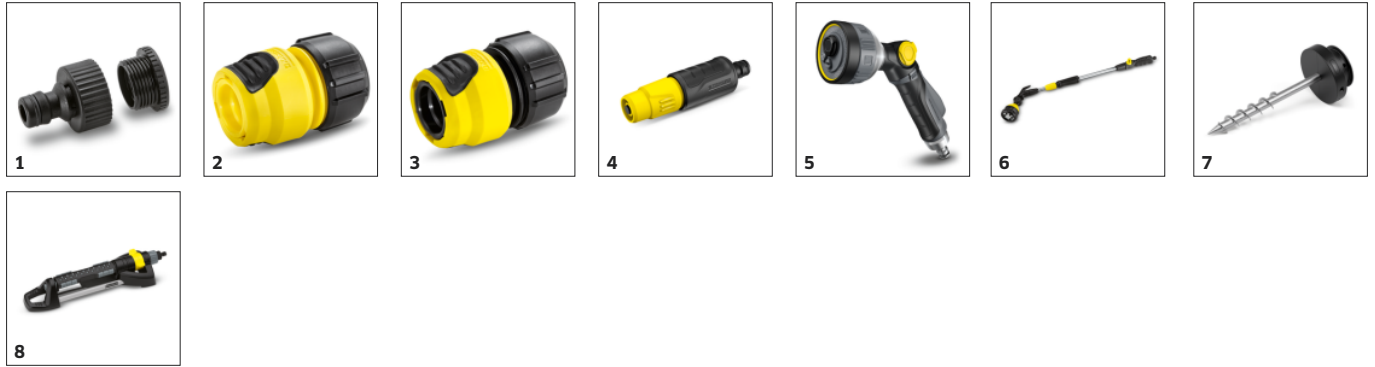

ZUBEHÖR VON HBX 4.15 AUTOMATIC 2.645-377.0

		Bestell-Nr.	Beschreibung	
SCHLAUCHSTECKSYSTEME				
Hahnanschluss G3/4 mit G1/2- Reduzierstück	1	2.645-006.0	Besonders robuster Hahnanschluss G3/4 mit G1/2-Reduzierstück. Das Reduzierstück ermöglicht den Anschluss an 2 Gewindegrößen. Kompatibel mit allen Klicksystemen.	■
Universal-Schlauchkupplung Plus	2	2.645-193.0	Universal-Schlauchkupplung Plus mit Griffmulden aus Weichkunststoff für eine komfortable Handhabung. Kompatibel mit allen Klicksystemen.	□
Universal-Schlauchkupplung Plus mit Aqua Stop	3	2.645-194.0	Universal-Schlauchkupplung Plus mit Aqua Stop und Griffmulden aus Weichkunststoff für eine komfortable Handhabung. Kompatibel mit allen Klicksystemen.	□
SPRITZEN UND GIESSSTÄBE				
Spritze	4	2.645-264.0	Klein, handlich und einfach am Gartenschlauch anzuschließen: die ideale Spritze für unkomplizierte Bewässerungsaufgaben.	■
Metall-Multifunktions-Spritzpistole Premium	5	2.645-271.0	Mit der hochwertigen Multifunktions-Spritzpistole aus langlebigem Metall lassen sich unterschiedlichste Pflanzen bedarfsgerecht bewässern. Inkl. drehbarem Griff und tropfsicherem Sprühkopf.	□
Premium Gießstab	6	2.645-137.0	Robuster, langlebiger Premium Gießstab in Top-Ausstattung. Zum Bewässern kleiner/mittlerer Flächen. Vielseitige Einsatzbereiche - von der Bodenbewässerung bis zur Überkopfarbeit.	□
SCHLAUCHAUFBEWAHRUNG UND SCHLAUCHWAGEN				
Erdspieß	7	2.645-382.0	Der Erdspieß für Kärcher Schlauchboxen zur flexiblen Platzierung überall im Garten. Die Schlauchbox lässt sich auf dem Erdspieß um 360° schwenken für maximale Bewegungsfreiheit.	□
SPRINKLER				
Rechteckregner OS 5.320 SV	8	2.645-135.0	Rechteckregner OS 5.320 SV mit Sprengbreitenregulierung und Spritzschutz für komfortable Ausrichtung. Für mittlere/große Flächen bis zum 320 qm. Wassermenge einstellbarer (0-max.)	□

■ Im Lieferumfang enthalten. □ Mögliches Zubehör.