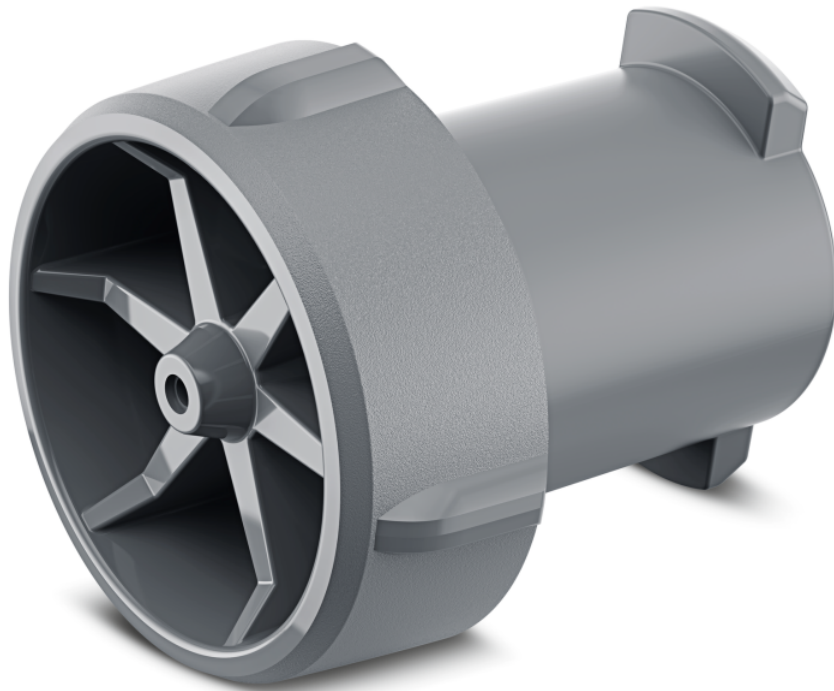

## PUNKTSTRAHLDÜSE

Die Punktstrahldüse reinigt Details, schmale Zwischenräume und hartnäckigere Verschmutzungen. Adaptiert an die Pistole des Druckreinigers erzeugt sie einen kräftigen, dünnen Strahl.

Bestell-Nr.

### Technische Daten

EAN-Code	4054278552712
Farbe	Anthrazit
Abmessungen (L × B × H)	mm 29 × 27 × 27

## Punktstrahl

- Dünner Strahl für gezielte Reinigung.

## Adaptiert an Pistole

- Einfacher Tausch der Düse.