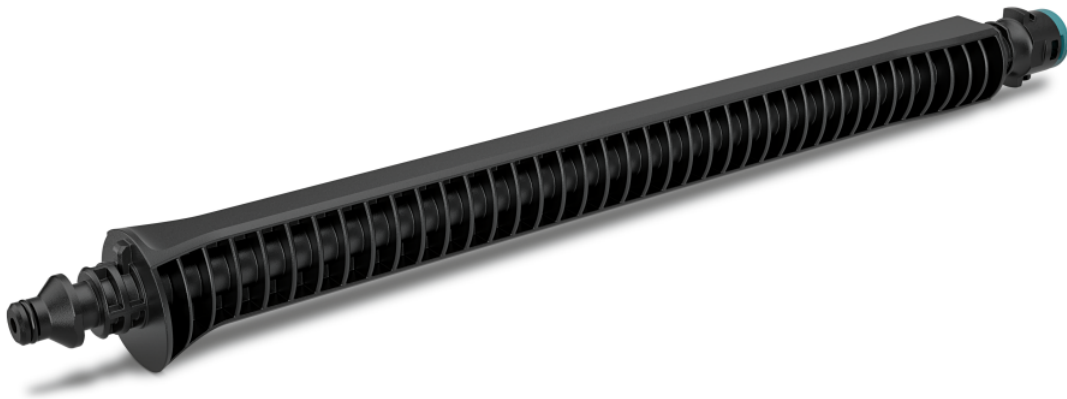

## STRAHLROHR

Für die Verbindung von Kärcher Mitteldruckreiniger und Zubehör mit dem Quick-Connect Anschluss. Kompatibel mit allen KHB- und OC 6-18 Modellen.

Bestell-Nr. **2.644-173.0**

### Technische Daten

EAN-Code		4054278650357
Farbe		Schwarz
Gewicht	kg	0,1
Gewicht inkl. Verpackung	kg	0,2
Abmessungen (L x B x H)	mm	384 x 40 x 37

## Verbindung von Kärcher KHB und OC 6-18 Zubehör mit Quick Connect-Anschluss

- Ergonomisches Arbeiten und weitgehender Schutz vor Spritzwasser.