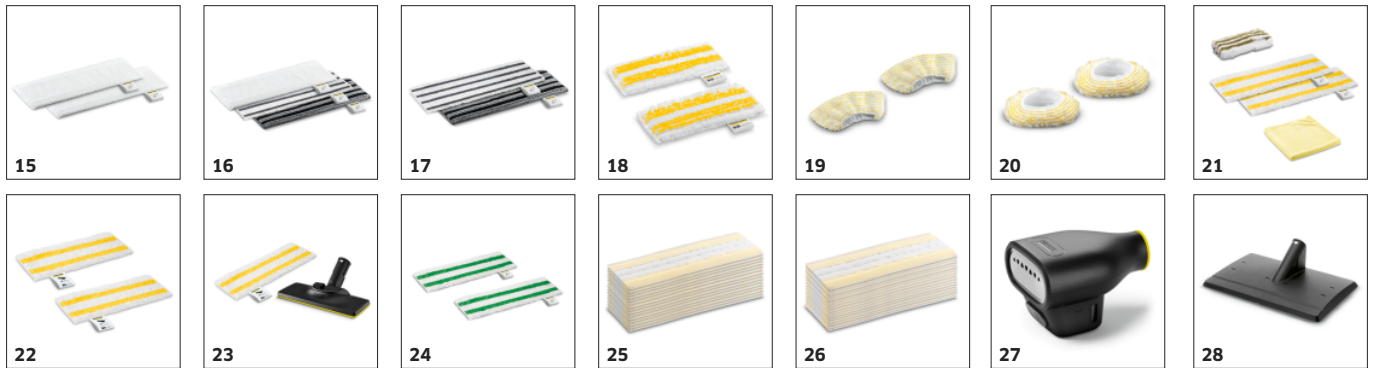

ZUBEHÖR VON SC 2 DELUXE 1.513-401.0

		Bestell-Nr.	Beschreibung	
DAMPFREINIGER/-SAUGER/BÜGELSTATION				
Tuchsets				
Sensitiv Bodentuchset EasyFix	15	2.863-340.0	Das Sensitiv Bodentuchset EasyFix ist mit seinen 2 hochwertigen, weichen Bodentüchern perfekt für die sanfte Reinigung von empfindlichen, versiegelten Böden.	☐
Allrounder Bodentuchset EasyFix	16	2.863-341.0	Das Allrounder Bodentuchset EasyFix – perfekt für jeden Schmutz und für jeden Boden, von empfindlichen, versiegelten Fußböden bis hin zu hartnäckigem Schmutz auf Fliesen.	☐
Power Bodentuchset EasyFix	17	2.863-342.0	Zwei Bodentücher für die gründliche und hygienische Reinigung von unempfindlichen Hartböden mit mittleren bis hartnäckigen Verschmutzungen.	☐
Tuchset für flexible Handdüse	18	2.863-343.0	Die Tücher für die flexible Handdüse bestehen aus hochwertiger Feinstfaser – für beste Schmutzlösung und Schmutzaufnahme. Dank Klettsystem komfortabler Tuchwechsel ohne Schmutzkontakt.	☐
Handdüse Überzugsset	19	2.863-344.0	Set mit 2 Überzügen für die Handdüse. Die Überzüge bestehen aus hochwertiger Feinstfaser – für beste Schmutzlösung und Schmutzaufnahme.	☐
Große Rundbürste Überzugsset	20	2.863-345.0	2 Überzüge für die große Rundbürste aus hochwertiger Feinstfaser zur besseren Schmutzentfernung und für glänzende Ergebnisse mit der großen Rundbürste.	☐
Starter Tuchset	21	2.863-346.0	Das hochwertige Starter-Tuchset für die Dampfreinigung enthält 2 Universal-Bodentücher, einen Abrasiv-Überzug für die Handdüse und ein Poliertuch.	☐
Universal-Bodentuchset EasyFix Mini	22	2.863-349.0	Tuchwechsel ohne Schmutzkontakt: die hochwertigen Universal-Bodentücher EasyFix Mini. Dank Klettsystem einfach und schnell an der Dampfreiniger-Bodendüse EasyFix Mini fixier- und entfernbar.	☐
Bodendüsenset EasyFix Mini	23	2.863-350.0	Das Bodendüsenset für Dampfreiniger mit der Bodendüse EasyFix Mini und passendem Universal-Bodentuch. Besonders geeignet für die Anwendung in kleinen Räumen und schwer zugänglichen Stellen.	☐
RelFibe Universal Bodentuchset EasyFix	24	2.863-379.0	Die RelFibe-Bodentücher aus 100 % recyceltem Polyester mit CICLO®-Technologie⁹ sind ideal für das Entfernen hartnäckiger Verschmutzungen mit dem Dampfreiniger.	☐
Einwegtuchset EasyFix	25	2.863-299.0	15 Einwegtücher für die Bodendüse EasyFix zur schnellen und hygienischen Reinigung von Hartflächen. Die gelben Klettstreifen ermöglichen eine einfache Tuchfixierung.	☐
Einwegtuchset EasyFix Mini	26	2.863-300.0	15 Einwegtücher für die Bodendüse EasyFix Mini zur schnellen und hygienischen Reinigung von Hartflächen. Die gelben Klettstreifen ermöglichen eine einfache Tuchfixierung.	☐
Sonstiges				
Dampfglätter	27	2.863-332.0	Der Dampfglätter ist ein Steamer-Aufsatz, passend für alle Kärcher Dampfreiniger. Glättet Falten in Kleidungsstücken wirksam mit Dampf. Auch sehr gut zum Auffrischen von Textilien geeignet.	☐
Tapetenlöser	28	2.863-062.0	Tapetenlöser zum problemlosen Entfernen von Tapeten und Leimresten mit der kraftvollen Hilfe von Dampf.	☐