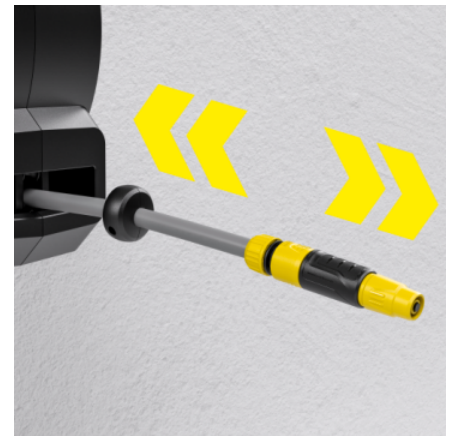

Schlauchkupplung: 2 Stück

Schlauchkupplung mit Aqua Stop: 1 Stück

G 3/4-Hahnanschluss mit G 1/2-Reduzierstück: 1 Stück

Spritze: 1 Stück

Ausstattung

Set

Automatischer Schlaucheinzug

Schlauchführung

Spritzhalterung

Sprühbild: Kegelstrahl

Sprühbild: Punktstrahl

Wandhalterung inkl. Schrauben und Dübel

Anschlusschlauch Primoflex: 1,5 m

FlexChange

- Ohne Schrauben, ohne Werkzeug, ohne Stress: Mit dem einzigartigen Kärcher FlexChange-System lässt sich die Schlauchbox in Sekunden von der Wandhalterung oder dem Erdspieß abnehmen (z. B. im Winter).

Praktische Spritzenhalterung

- Spritzen und Gießstäbe können praktisch an die Wandhalterung gehängt und komfortabel verstaut werden.

Automatische Schlauchrückholung

- Einmal kurz am Schlauchende ziehen und die Schlauchrückholung rollt den Schlauch vollautomatisch ein. Maximaler Komfort ohne Knoten, ohne Kurbeln, ohne Hände schmutzig machen.