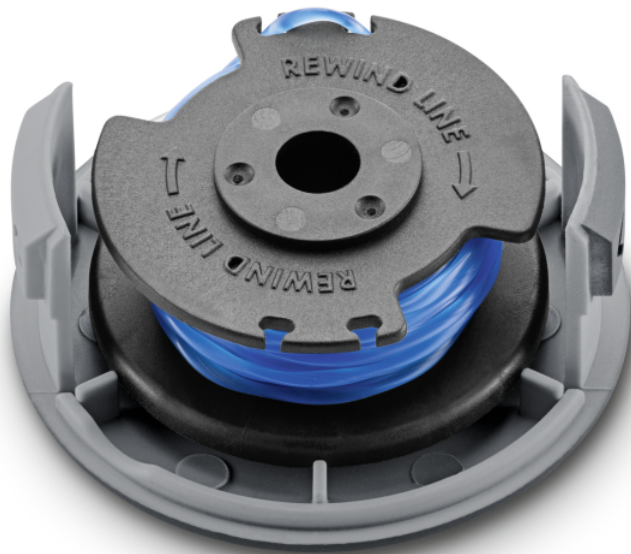

FADENSPULE 1,6 MM

Die Fadenspule mit gedrehtem Trimmerfaden sorgt für gute Ergebnisse auch an schwer zugänglichen Stellen. Geeignet für die Modelle LTR 18-25 Battery und LTR 18-30 Battery.

Bestell-Nr.

2.444-014.0

Technische Daten

EAN-Code		4054278571652
Fadenstärke	mm	1,6
Fadenlänge pro Spule	m	3,6
Farbe		Schwarz
Gewicht inkl. Verpackung	kg	0,1
Abmessungen (L × B × H)	mm	75 × 75 × 34

Gedrehter Faden

- Präzise, geräuscharm und zuverlässig – das alles garantiert der gedrehte Faden.

Automatischer Fadennachschub

- Schneidfaden wird automatisch nachgestellt und hat damit stets die perfekte Länge.

Werkzeugloser Wechsel der Fadenspule

- Ein paar einfache Handgriffe ermöglichen den werkzeuglosen Wechsel der Fadenspule.