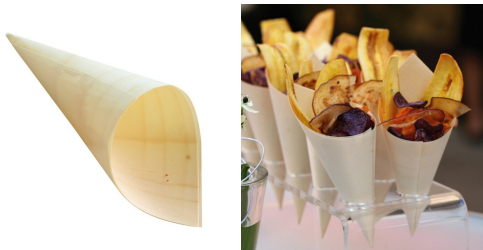

Technisches Datenblatt

NATURE Star | Artikel-Nr.: 388323
Holzspitztüte | Pinienholz

Produktbild

Produktbeschreibung

- Pinienholz
- geschmacksneutral
- umweltfreundlich, biologisch abbaubar
- nicht geeignet für flüssige Lebensmittel

Einsatzbereich

- für Catering, Event, Buffet

Spezifikation

Farbe	Natur
Länge	15,5cm
Durchmesser	6,5cm

Klassifizierung

Produktbezogene Normen	Lebensmittelecht
------------------------	------------------

Produkteigenschaften