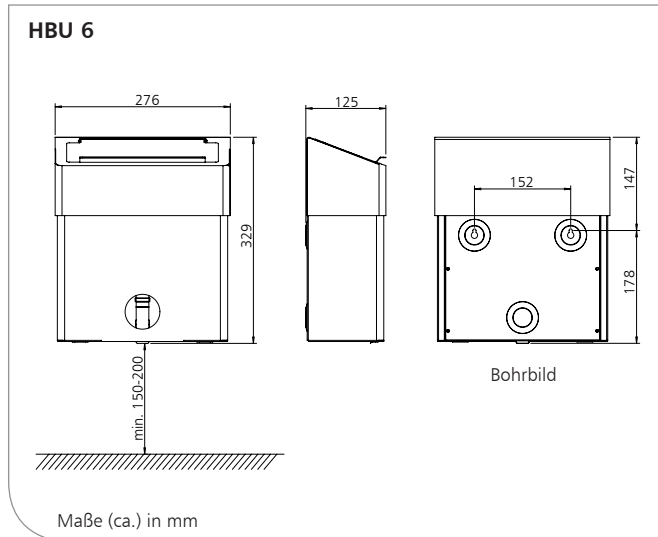

HBU 6

Hygiene-Abfallbox mit integriertem Spender für Hygiene-Polybeutel, mit innenliegendem Beutelhalter, Edelstahl (AFP) oder pulverbeschichtet, 6 Liter

Produkteigenschaften

- ▶ Hygiene-Abfallbox mit innenliegendem Bügel zur unsichtbaren Fixierung des Abfallbeutels
- ▶ Mit selbstschließendem Klappdeckel (nach oben öffnend), zur einfachen Entsorgung gebrauchter Hygieneartikel ohne Flächen, an denen Rückstände kleben bleiben
- ▶ Minimale Kontaktfläche beim Öffnen der Klappe
- ▶ Gehäuse mit Dachschräge gegen das Ablegen von Fremdkörpern auf der Abfallbox
- ▶ Hochwertiges und robustes Edelstahlgehäuse
- ▶ Geeignet zur Wandmontage
- ▶ Passend für handelsübliche Hygienebeutel-Verpackungen in den Maßen (B x H x T)
min = 75 x 110 x 15 mm / max = 95 x 129 x 21 mm
- ▶ Edelstahlhaube zur Entnahme des Abfallbeutels abnehmbar
- ▶ Inkl. Montageset für Zweipunkt-Wandbefestigung

Einsatzbeispiele:

- ▶ Waschräume, Toilettenkabinen, Bäder, Pflege- und Untersuchungsräume

Technische Daten

Gehäuse:	Edelstahl AISI 304, geschliffen mit Anti-Fingerprint-Beschichtung (AFP), pulverbeschichtet weiß (RAL 9010) oder pulverbeschichtet mattschwarz (RAL 9005)
Füllvolumen:	6,3 Liter
Wandmontage:	Wandmontage mit 2 Schrauben und Dübeln
Gewicht:	2,9 kg

. . . Stück Hygiene-Abfallbox, 6 Liter, aus geschliffenem
Edelstahl mit Ophardt Hygiene Anti-
Fingerprint-Beschichtung (AFP),
innenliegender Halter zur unsichtbaren
Fixierung des Abfallbeutels,
integrierter Spender für Hygiene-
Polybeutel, geeignet zur Wandmontage
Abmessung: B 276 x H 329 x T 125 mm