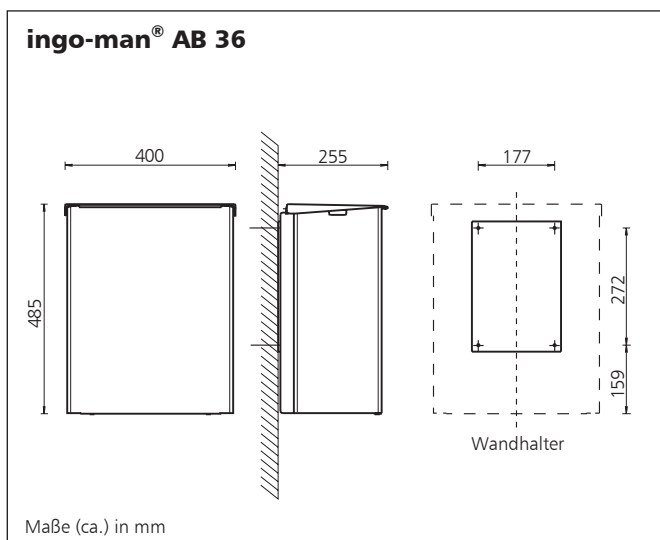

Abfallboxen

- ▶ für den universellen Einsatz, besonders geeignet für Waschräume, Toiletten, Patientenzimmer, Küchen und Fahrzeuge
- ▶ mit Polybeutelsicherung

Technische Daten

Behälter: Aluminium, mattsilber eloxiert, weiß pulverbeschichtet (RAL 9010), oder Edelstahl, geschliffen
Wandhalter: Material wie Behälter
Wandmontage: mit vier Dübeln und Schrauben
Fassungsvermögen: 6 Liter, 15 Liter, 36 Liter

Ausschreibungstext

- Stück **ingo-man® AB 6 A Art.-Nr. 231000**
Abfallbox mit Klappdeckel, 6 Liter, eloxiertes Aluminium, mattsilber, für Wandmontage oder freistehend, Wandhalter abnehmbar
Abmessung: B 215 x H 300 x T 155 mm
- Stück **ingo-man® AB 6 P Art.-Nr. 231600**
Abfallbox mit Klappdeckel, 6 Liter, Aluminium, weiß pulverbeschichtet (RAL 9010), für Wandmontage oder freistehend, Wandhalter abnehmbar
Abmessung: B 215 x H 300 x T 155 mm
- Stück **ingo-man® AB 6 E Art.-Nr. 285100**
Abfallbox mit Klappdeckel, 6 Liter, Edelstahl, geschliffen, für Wandmontage oder freistehend, Wandhalter abnehmbar
Abmessung: B 215 x H 300 x T 155 mm
- Stück **ingo-man® AB 15 A Art.-Nr. 287300**
Abfallbox mit Klappdeckel, 15 Liter, eloxiertes Aluminium, mattsilber, für Wandmontage oder freistehend, Wandhalter abnehmbar
Abmessung: B 320 x H 410 x T 186 mm
- Stück **ingo-man® AB 15 P Art.-Nr. 287400**
Abfallbox mit Klappdeckel, 15 Liter, Aluminium, weiß pulverbeschichtet (RAL 9010), für Wandmontage oder freistehend, Wandhalter abnehmbar
Abmessung: B 320 x H 410 x T 186 mm
- Stück **ingo-man® AB 15 E Art.-Nr. 484500**
Abfallbox mit Klappdeckel, 15 Liter, Edelstahl, geschliffen, für Wandmontage oder freistehend, Wandhalter abnehmbar
Abmessung: B 320 x H 410 x T 186 mm
- Stück **ingo-man® AB 36 A Art.-Nr. 288200**
Abfallbox mit Klappdeckel, 36 Liter, eloxiertes Aluminium, mattsilber, für Wandmontage oder freistehend, Wandhalter abnehmbar
Abmessung: B 400 x H 485 x T 255 mm