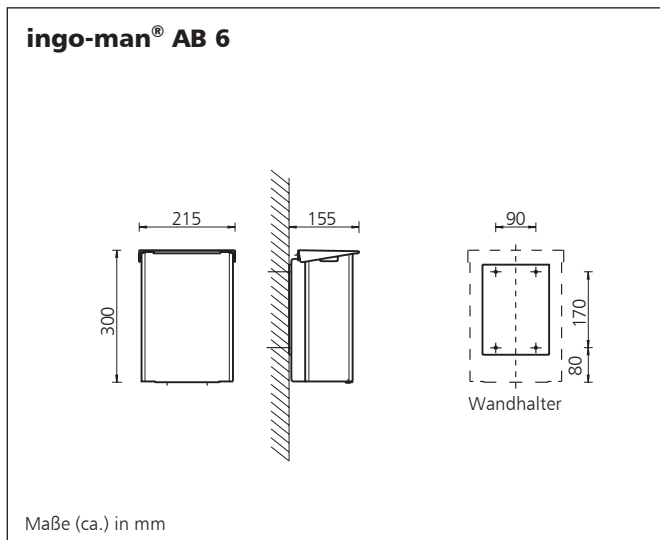

Abfallboxen

- ▶ für den universellen Einsatz, besonders geeignet für Waschräume, Toiletten, Patientenzimmer, Küchen und Fahrzeuge
- ▶ mit Polybeutelsicherung

Technische Daten

Behälter: Aluminium, mattsilber eloxiert, weiß pulverbeschichtet (RAL 9010), oder Edelstahl, geschliffen
Wandhalter: Material wie Behälter
Wandmontage: mit vier Dübeln und Schrauben
Fassungsvermögen: 6 Liter, 15 Liter, 36 Liter

Ausschreibungstext

- Stück **ingo-man® AB 6 A Art.-Nr. 231000**
Abfallbox mit Klappdeckel, 6 Liter, eloxiertes Aluminium, mattsilber, für Wandmontage oder freistehend, Wandhalter abnehmbar
Abmessung: B 215 x H 300 x T 155 mm
- Stück **ingo-man® AB 6 P Art.-Nr. 231600**
Abfallbox mit Klappdeckel, 6 Liter, Aluminium, weiß pulverbeschichtet (RAL 9010), für Wandmontage oder freistehend, Wandhalter abnehmbar
Abmessung: B 215 x H 300 x T 155 mm
- Stück **ingo-man® AB 6 E Art.-Nr. 285100**
Abfallbox mit Klappdeckel, 6 Liter, Edelstahl, geschliffen, für Wandmontage oder freistehend, Wandhalter abnehmbar
Abmessung: B 215 x H 300 x T 155 mm
- Stück **ingo-man® AB 15 A Art.-Nr. 287300**
Abfallbox mit Klappdeckel, 15 Liter, eloxiertes Aluminium, mattsilber, für Wandmontage oder freistehend, Wandhalter abnehmbar
Abmessung: B 320 x H 410 x T 186 mm
- Stück **ingo-man® AB 15 P Art.-Nr. 287400**
Abfallbox mit Klappdeckel, 15 Liter, Aluminium, weiß pulverbeschichtet (RAL 9010), für Wandmontage oder freistehend, Wandhalter abnehmbar
Abmessung: B 320 x H 410 x T 186 mm
- Stück **ingo-man® AB 15 E Art.-Nr. 484500**
Abfallbox mit Klappdeckel, 15 Liter, Edelstahl, geschliffen, für Wandmontage oder freistehend, Wandhalter abnehmbar
Abmessung: B 320 x H 410 x T 186 mm
- Stück **ingo-man® AB 36 A Art.-Nr. 288200**
Abfallbox mit Klappdeckel, 36 Liter, eloxiertes Aluminium, mattsilber, für Wandmontage oder freistehend, Wandhalter abnehmbar
Abmessung: B 400 x H 485 x T 255 mm