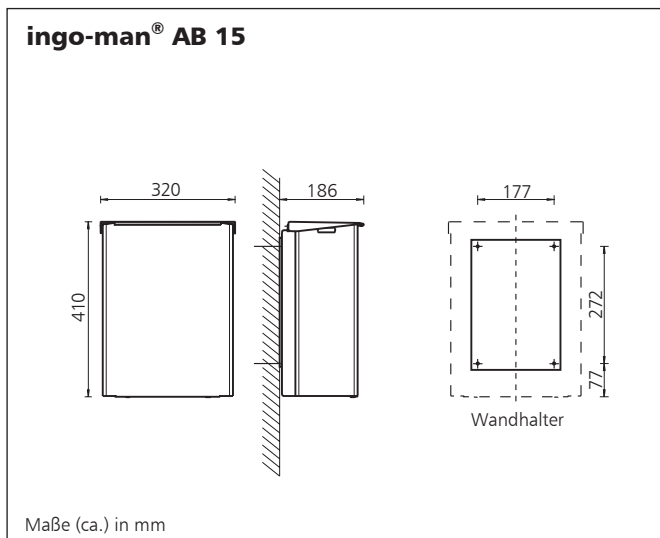

Abfallboxen

- ▶ für den universellen Einsatz, besonders geeignet für Waschräume, Toiletten, Patientenzimmer, Küchen und Fahrzeuge
- ▶ mit Polybeutelsicherung

Technische Daten

Behälter: Aluminium, mattsilber eloxiert, weiß pulverbeschichtet (RAL 9010), oder Edelstahl, geschliffen
Wandhalter: Material wie Behälter
Wandmontage: mit vier Dübeln und Schrauben
Fassungsvermögen: 6 Liter, 15 Liter, 36 Liter

Ausschreibungstext

- Stück **ingo-man® AB 6 A Art.-Nr. 231000**
Abfallbox mit Klappdeckel, 6 Liter, eloxiertes Aluminium, mattsilber, für Wandmontage oder freistehend, Wandhalter abnehmbar
Abmessung: B 215 x H 300 x T 155 mm
- Stück **ingo-man® AB 6 P Art.-Nr. 231600**
Abfallbox mit Klappdeckel, 6 Liter, Aluminium, weiß pulverbeschichtet (RAL 9010), für Wandmontage oder freistehend, Wandhalter abnehmbar
Abmessung: B 215 x H 300 x T 155 mm
- Stück **ingo-man® AB 6 E Art.-Nr. 285100**
Abfallbox mit Klappdeckel, 6 Liter, Edelstahl, geschliffen, für Wandmontage oder freistehend, Wandhalter abnehmbar
Abmessung: B 215 x H 300 x T 155 mm
- Stück **ingo-man® AB 15 A Art.-Nr. 287300**
Abfallbox mit Klappdeckel, 15 Liter, eloxiertes Aluminium, mattsilber, für Wandmontage oder freistehend, Wandhalter abnehmbar
Abmessung: B 320 x H 410 x T 186 mm
- Stück **ingo-man® AB 15 P Art.-Nr. 287400**
Abfallbox mit Klappdeckel, 15 Liter, Aluminium, weiß pulverbeschichtet (RAL 9010), für Wandmontage oder freistehend, Wandhalter abnehmbar
Abmessung: B 320 x H 410 x T 186 mm
- Stück **ingo-man® AB 15 E Art.-Nr. 484500**
Abfallbox mit Klappdeckel, 15 Liter, Edelstahl, geschliffen, für Wandmontage oder freistehend, Wandhalter abnehmbar
Abmessung: B 320 x H 410 x T 186 mm
- Stück **ingo-man® AB 36 A Art.-Nr. 288200**
Abfallbox mit Klappdeckel, 36 Liter, eloxiertes Aluminium, mattsilber, für Wandmontage oder freistehend, Wandhalter abnehmbar
Abmessung: B 400 x H 485 x T 255 mm